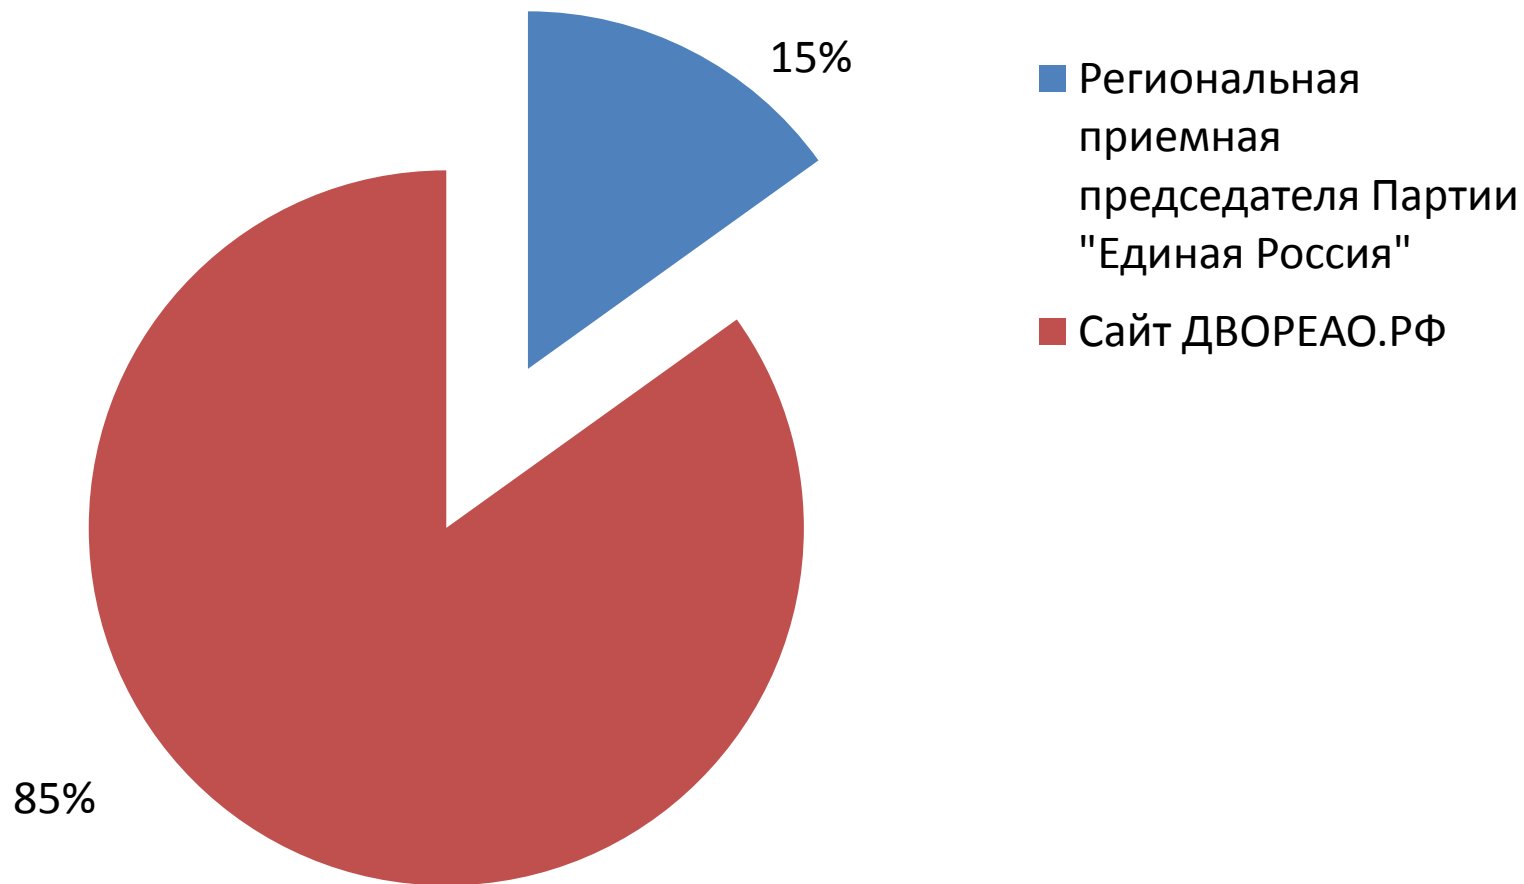

**Анализ поступивших
заявок по партийному
проекту
«Городская среда»**

Соотношение заявок (подано 192 заявки)

45%

■ РО Партии "Единая
Россия" в ЕАО

■ Мэрия города
Биробиджан

55%

Соотношение поданных заявок (подано 106 заявок)

Соотношение заявок (первые 20-ть заявок в рейтинге)